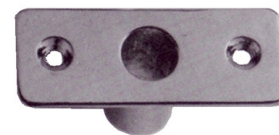

TINTERO CHUMACERA ROWLOCK SOCKET

Fabricado en latón cromado.
Para vástagos de 12 mm.
*Made in chromed brass.
For stems Ø 12 mm.*

Ref.   Dimensiones/Measures
GS70044   60 X 23 mm

Envase/Pack
1 x skinpack