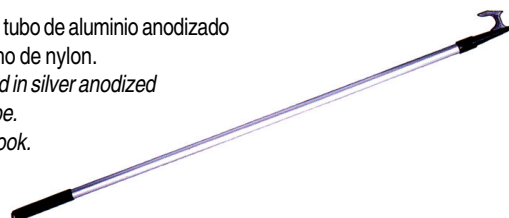

GOLDENSHIP

Ref.	Long./Length	Ø	Envase/Pack
GS70050	180 cms	30 mm	1 x bolsa/bag